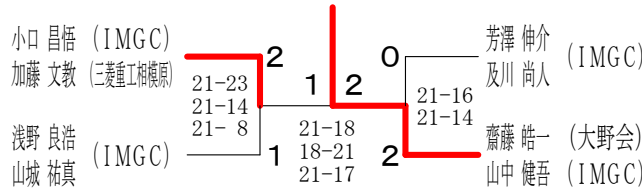

男子ダブルスA級の部 Aブロック	小加 口藤	三上 前澤	永澤 阿部	田部 芳及	澤川 勝敗	順位
小口 昌悟 (IMG C) 加藤 文教 (三菱重工相模原)		○ 21-12 21-16	○ 21-13 21-18	○ 21-18 22-24 21-19	M 3-0 G 6-1 P 148-120	1
三上 輝明 (IMG C) 前澤 悠裕	×		×	○ 21-13 17-21 16-21	M 1-2 G 3-5 P 142-148	3
永田 透 (どっこいしょ) 阿部 健一 (三菱重工相模原)	×	○ 13-21 21-17 21-16		×	M 1-2 G 3-5 P 143-139	4
芳澤 伸介 (IMG C) 及川 尚人 (IMG C)	×	×	○ 18-21 14-21 21-16		M 1-2 G 4-5 P 175-181	2

男子ダブルスA級の部 Bブロック	小野 杉本	浅野 山城	野城 齋山	藤中 小川	山村 勝敗	順位
小野 正善 (K B C) 杉本 諒		×	○ 21-14 10-21 21-19	○ 21-11 21-11	M 2-1 G 4-3 P 127-118	3
浅野 良浩 (IMG C) 山城 祐真	○ 21-19 21-14		×	○ 21-19 21-16	M 2-1 G 4-2 P 116-110	2
齋藤 皓一 (大野会) 山中 健吾 (IMG C)	×	○ 14-21 21-10 19-21		○ 21-12 21-10	M 2-1 G 5-2 P 138-106	1
小山 千尋 (相陵クラブ) 河村 春希	×	×	×		M 0-3 G 0-6 P 79-126	4

男子ダブルスA級の部 決勝トーナメント

男子ダブルスB級の部 Aブロック	石川 佐久間	土屋 豪隼	佐藤 廣兼	藤兼 成八	田坂 勝敗	順位
石川 裕嗣 (IMG C) 佐久間 敦		○ 21-13 21-11	○ 21-16 21-13	○ 21-12 21-17	M 3-0 G 6-0 P 126-82	1
土屋 豪隼 (北里大学) 高橋 悠一郎	×		×	○ 21- 7 21-13	M 1-2 G 2-4 P 90-104	3
佐藤 祐亮 (Joinus) 廣兼 正矩	×	○ 16-21 13-21		○ 18-21 21-13 21-12	M 2-1 G 4-3 P 131-112	2
成田 拓雅毅 (どっこいしょ) 八坂 颯翔	×	×	×		M 0-3 G 1-6 P 95-144	4

男子ダブルスB級の部 Bブロック	森川 鵜飼	松野 真石	野本 板田	勝敗	順位
森川 泰隆 (橋本クラブ) 鵜飼 直之		○ 21- 4 21- 8	○ 21-16 21-16	M 2-0 G 4-0 P 84-44	1
松野 晟弥 (どっこいしょ) 橋本 成信	×		×	M 0-2 G 0-4 P 20-84	3
真板 佑吏 (K B C) 石田 央斗	×	○ 16-21 16-21		M 1-1 G 2-2 P 74-50	2