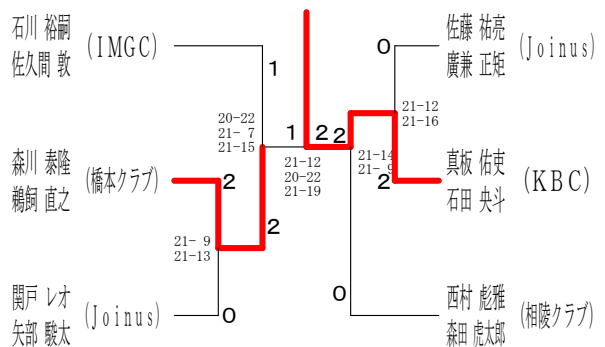

男子ダブルスB級の部 決勝トーナメント

男子ダブルスB級の部 Cブロック	西村 森	関戸 矢部	國分 重	勝敗	順位
西村 彪雅 (相陵クラブ) 森田 虎太郎		○ 21-12 21-15	○ 21-12 21-12	M 2-0 G 4-0 P 84-51	1
関戸 レオ (Joinus) 矢部 駿太	×		○ 21- 9 22-24 21-13	M 1-1 G 2-3 P 91-88	2
國分 亮太 (どっこいしょ) 蔵重 柊伍	×	×		M 0-2 G 1-4 P 70-106	3