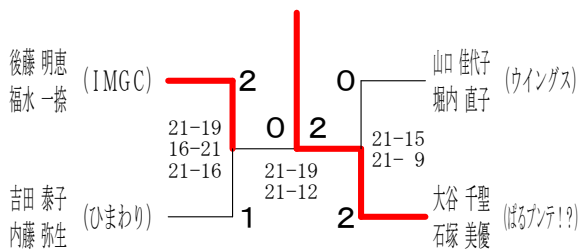

男子ダブルス 壮年の部	伊平 澤井	高西 橋山	菊地 井	今井 井藤	勝敗	順位
伊澤 哲也 (城山クラブ) 平井 素夫	○	×	×	×	M 0-3 G 3-6 P 163-190	4
高橋 清隆 (新磯クラブ) 西山 謙司	○	○	○	○	M 3-0 G 6-1 P 150-102	1
菊地 正幸 (Joinus) 桜井 剛	○	×	○	○	M 2-1 G 4-4 P 134-147	2
今井 幸平 (橋本クラブ) 佐藤 秀夫	○	×	×	○	M 1-2 G 3-5 P 150-158	3

女子ダブルス A級の部	小杉 野本	北川 條端	赤中 澤附	小室 室端	勝敗	順位
小野 歩 (KBC) 杉本 綾	○	×	○	○	M 2-1 G 5-2 P 128-117	2
北條 ともみ (KBC) 川端 葵衣	○	○	○	○	M 3-0 G 6-1 P 145-87	1
赤澤 友紀 (ぼるんテ!?) 中附 友美 (横山クラブ)	×	×	○	×	M 0-3 G 0-6 P 66-126	4
小室 梨緒 (Joinus) 田端 真緒	×	×	○	○	M 1-2 G 2-4 P 96-105	3

女子ダブルス B級の部 Aブロック	後藤 藤水	山口 堀内	井上 右田	勝敗	順位
後藤 明恵 (IMGC) 福水 一捺	○	○	○	M 2-0 G 4-0 P 84-42	1
山口 佳代子 (ウイングス) 堀内 直子	×	○	○	M 1-1 G 2-2 P 61-65	2
井上 昌子 (キッズ) 右田 みさ (ミズ陽光台)	×	×	○	M 0-2 G 0-4 P 46-84	3

女子ダブルス B級の部 Bブロック	中村 滝島	大石 谷塚	吉田 内藤	勝敗	順位
中村 朋世 (相陵クラブ) 滝島 奈津美	×	×	○	M 0-2 G 0-4 P 43-84	3
大谷 千聖 (ぼるんテ!?) 石塚 美優	○	○	○	M 2-0 G 4-0 P 84-50	1
吉田 泰子 (ひまわり) 内藤 弥生	○	×	○	M 1-1 G 2-2 P 73-66	2

女子ダブルス B級の部 決勝トーナメント

女子ダブルス C級の部	関北 島	門川 倉口	香山 甲斐	谷古宇 籾田	勝敗	順位
関 靖子 (はやぶさAILES) 北島 千恵	○	×	×	×	M 0-3 G 0-6 P 62-126	4
門倉 恵理子 (Joinus) 川口 みどり	○	○	×	×	M 1-2 G 3-4 P 125-120	3
香山 夏樹 (ひまわり) 甲斐 優子	○	○	○	○	M 3-0 G 6-1 P 143-114	1
谷古宇 文子 (相模原市役所) 籾田 朋花	○	○	×	○	M 2-1 G 4-2 P 123-93	2