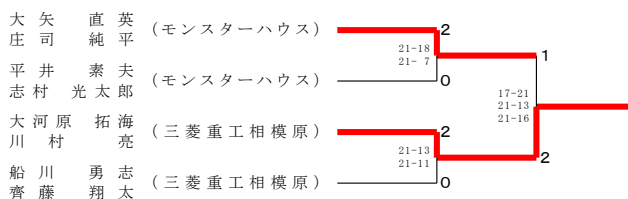

男子ダブルスA級の部 Aブロック	川端 唯人 川端 真人	加藤 文教 太田 陽	池田 岳史 工藤 敏裕	勝敗	順位
	○	○	M 2-0 G 4-0 P 84-68	1	
	×	×	M 0-2 G 0-4 P 75-86	3	
	×	○	M 1-1 G 2-2 P 77-82	2	

男子ダブルスA級の部 Bブロック	高橋 佳佑 白井 和輝	片岡 一男 荻原 尚己	永田 透 仲居 達郎	勝敗	順位
	○	○	M 2-0 G 4-0 P 84-55	1	
	×	○	M 1-1 G 2-2 P 72-72	2	
	×	×	M 0-2 G 0-4 P 55-84	3	

男子ダブルスA級の部 決勝トーナメント

男子ダブルスB級の部 Aブロック	船川 勇志 齊藤 翔太	三澤 忠輝 大西 秋葉	大矢 直英 庄司 純平	石原 清行 小侯 貴也	勝敗	順位
	×	○	○	M 2-1 G 5-3 P 106-133	2	
	○	×	○	M 2-1 G 4-3 P 132-106	3	
	×	○	○	M 2-1 G 5-2 P 151-111	1	
	×	×	×	M 0-3 G 0-6 P 27-126	4	

男子ダブルスB級の部 Bブロック	平井 素夫 志村 光太郎	大河原 拓海 川村 亮	泉 顕司 牧瀬 新	菊地 正幸 沼澤 亮太	勝敗	順位
	×	○	○	M 2-1 G 4-2 P 108-111	2	
	○	×	○	M 3-0 G 6-0 P 126-63	1	
	×	×	×	M 0-3 G 0-6 P 71-126	4	
	×	×	○	M 1-2 G 2-4 P 100-105	3	

男子ダブルスB級の部 決勝トーナメント