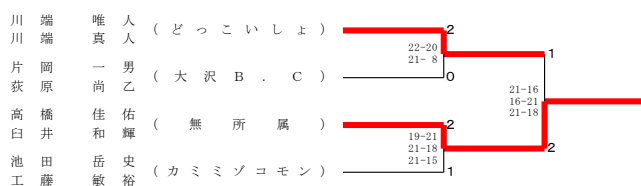

男子ダブルスA級の部 Aブロック	川端 唯人 川端 真人	加藤 文教 太田 陽	池田 岳史 工藤 敏裕	勝敗	順位
	○	○	M 2-0 G 4-0 P 84-68	1	
	×	×	M 0-2 G 0-4 P 75-86	3	
	×	○	M 1-1 G 2-2 P 77-82	2	

男子ダブルスA級の部 Bブロック	高橋 佳佑 白井 和輝	片岡 一男 荻原 尚己	永田 透 仲居 達郎	勝敗	順位
	○	○	M 2-0 G 4-0 P 84-55	1	
	×	○	M 1-1 G 2-2 P 72-72	2	
	×	×	M 0-2 G 0-4 P 55-84	3	

男子ダブルスA級の部 決勝トーナメント

男子ダブルスB級の部 Aブロック	船川 勇志 齊藤 翔太	三澤 忠輝 大西 秋葉	大矢 直英 庄司 純平	石原 清行 小侯 貴也	勝敗	順位
	×	○	○	M 2-1 G 5-3 P 106-133	2	
	○	×	○	M 2-1 G 4-3 P 132-106	3	
	×	○	○	M 2-1 G 5-2 P 151-111	1	
	×	×	×	M 0-3 G 0-6 P 27-126	4	